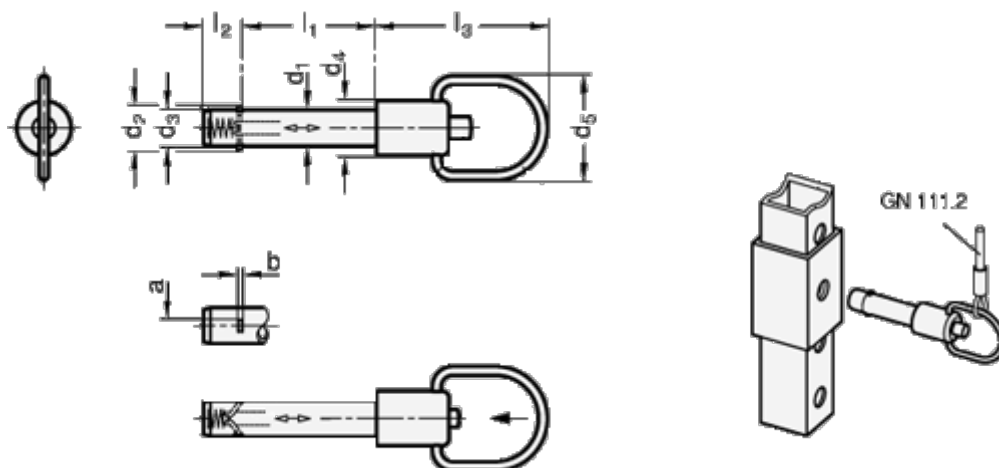

Varenummer: 202142640
Beskrivelse: E+G
Låsepal med aksial-lås GN 214.2-6-40

Mål

a	= 2.3	l2	= 7.0
b	= 0.5	l3	= 38.0
d1 -0,01	= 6	Max. statisk belastning (KN) = 14	
d2	= 7.5		
d3	= 5.9		
d4	= 12		
d5	= 23		
l1 +0,4	= 40		